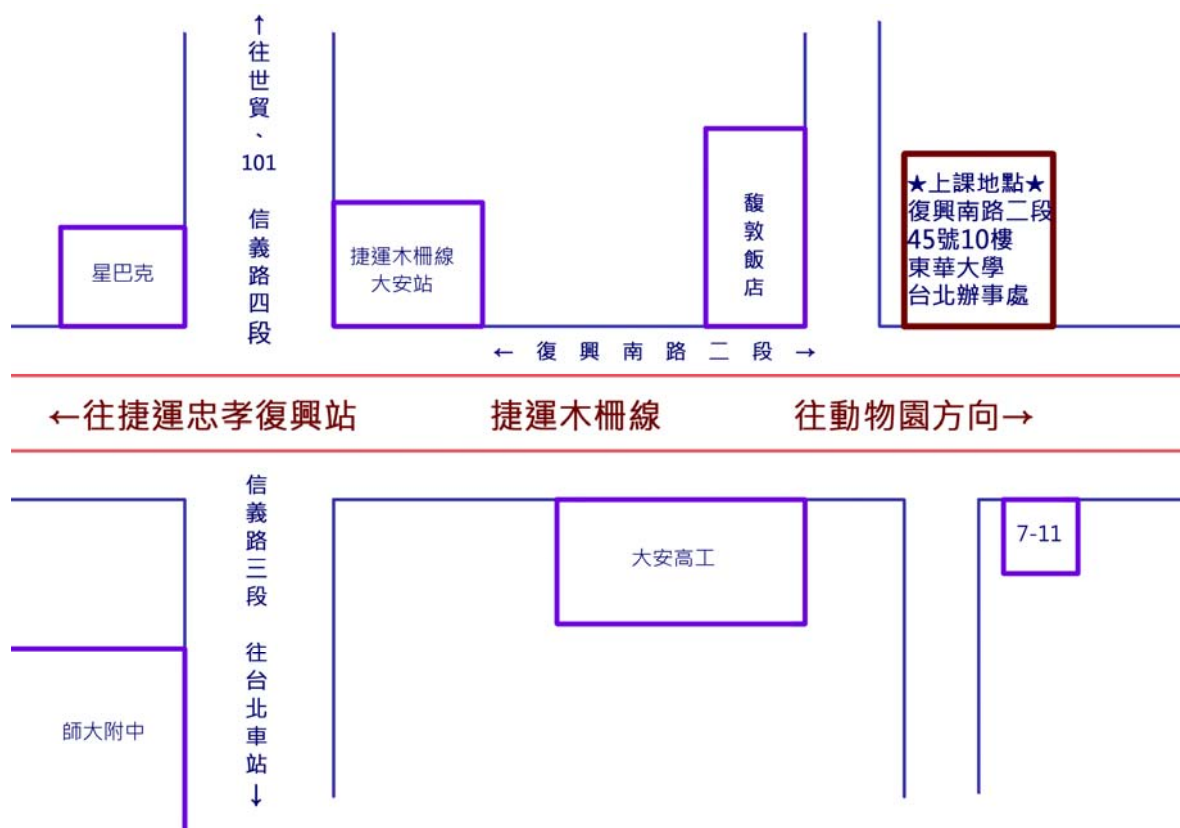

【空間與文學】學程上課地點一

台北市大安區復興南路二段 45 號 10 樓
國立東華大學 台北辦事處（台北聯絡處）

※自捷運木柵線「大安站」步行至上課處，約 3~5 分鐘。

※地圖簡單示意如下—

※律清手機：0936-177-017。